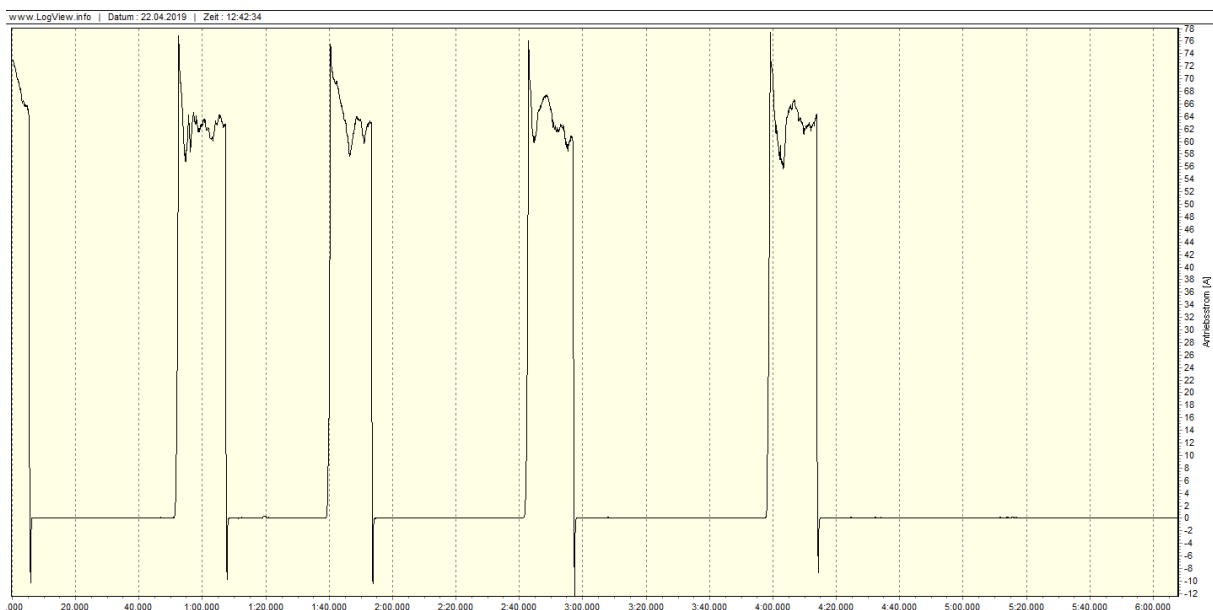

**Anmerkung** Der eingesetzte Lipo Hacker 2400 4S, Gewicht 271g wurde nur mit 4,1V pro Zelle geladen (82%).

Startschub und Beschleunigung ist mit diesem Antrieb sehr gut!

## Antriebsspannung: 16,3-14,3V

## Antriebsstrom: mittlerer Wert 66A