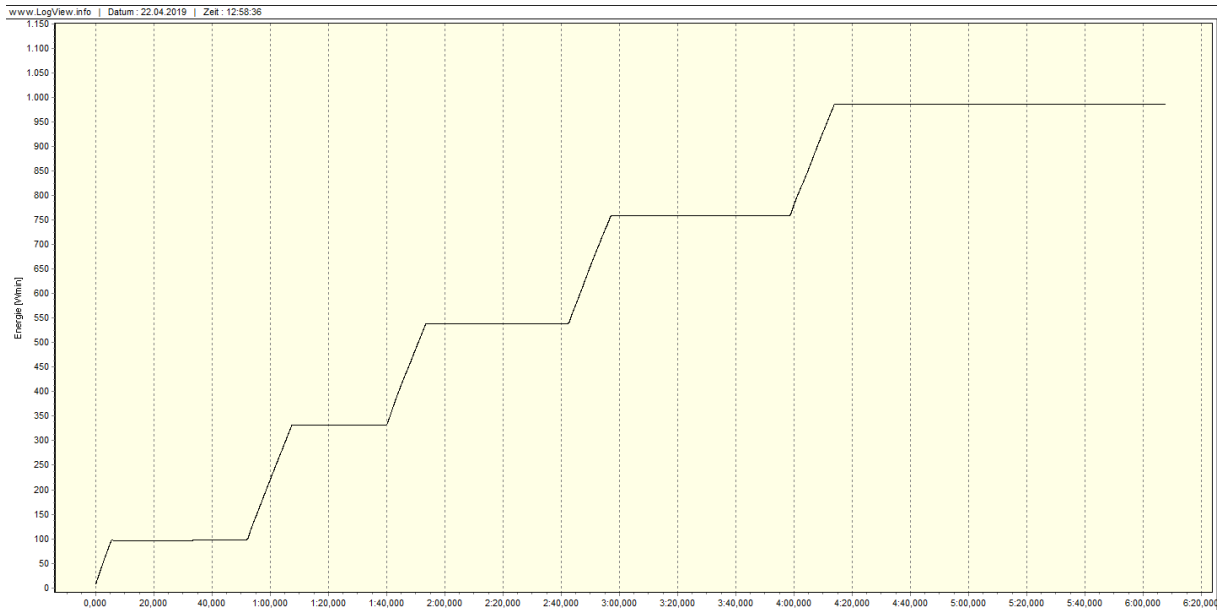

SPORT KLEMM, 40670 Meerbusch, Am Gumpertzhof 5

Inh. Volker Klemm

Internet: www.sport-klemm.de
E-Mail: info@sport-klemm.de

Tel. 02159/ 4907
Fax 02159/ 52 83 91

Energie: 1000W/min