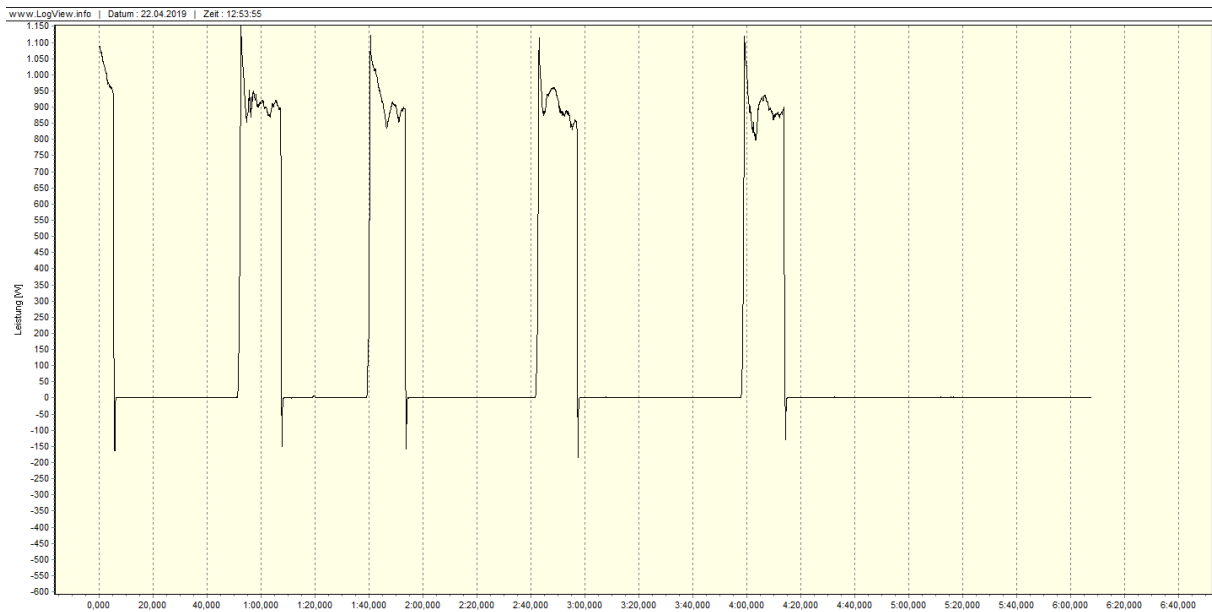

SPORT KLEMM, 40670 Meerbusch, Am Gumpertzhof 5

Inh. Volker Klemm

Internet: www.sport-klemm.de
E-Mail: info@sport-klemm.de

Tel. 02159/ 4907
Fax 02159/ 52 83 91

Leistung: mittlerer Wert: 900mA