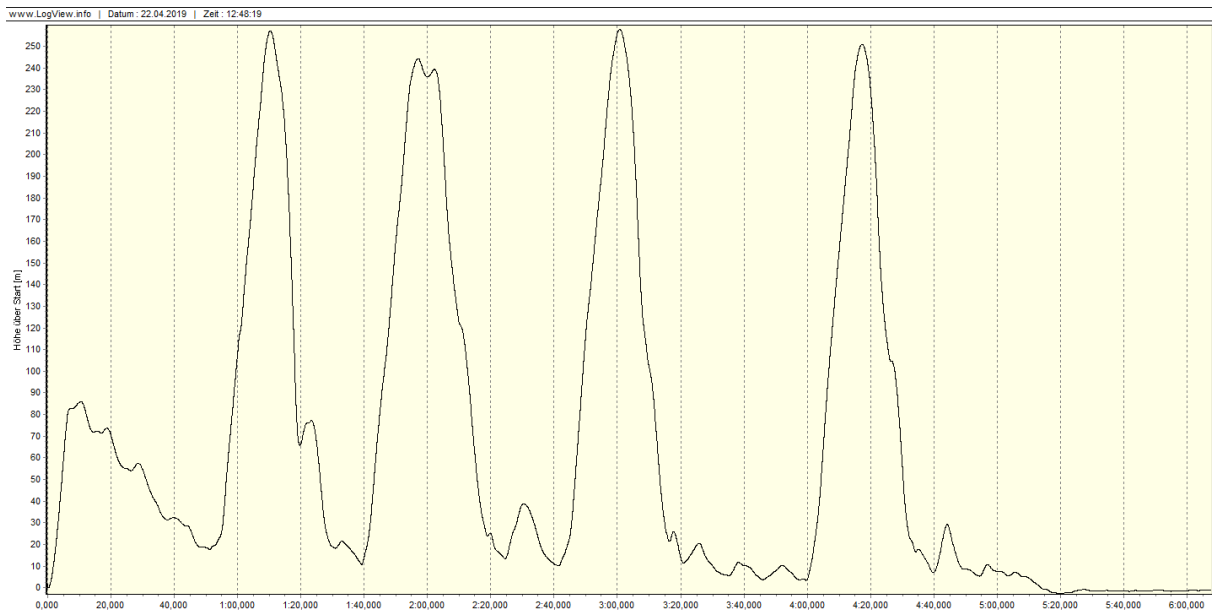

Höhe über Start: max 260m

gesamte Höhenmeter: 1040m

Steigen: 20m/s