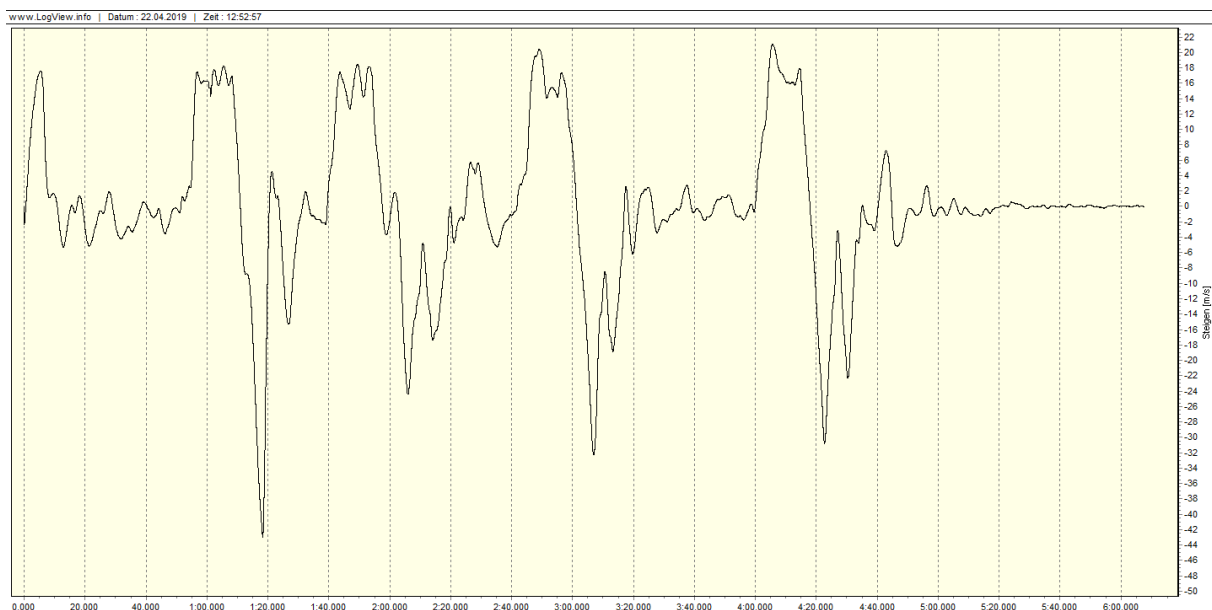

## Antriebsstrom: mittlerer Wert 66A

Höhe über Start: max 260m

gesamte Höhenmeter: 1040m

Steigen: 20m/s