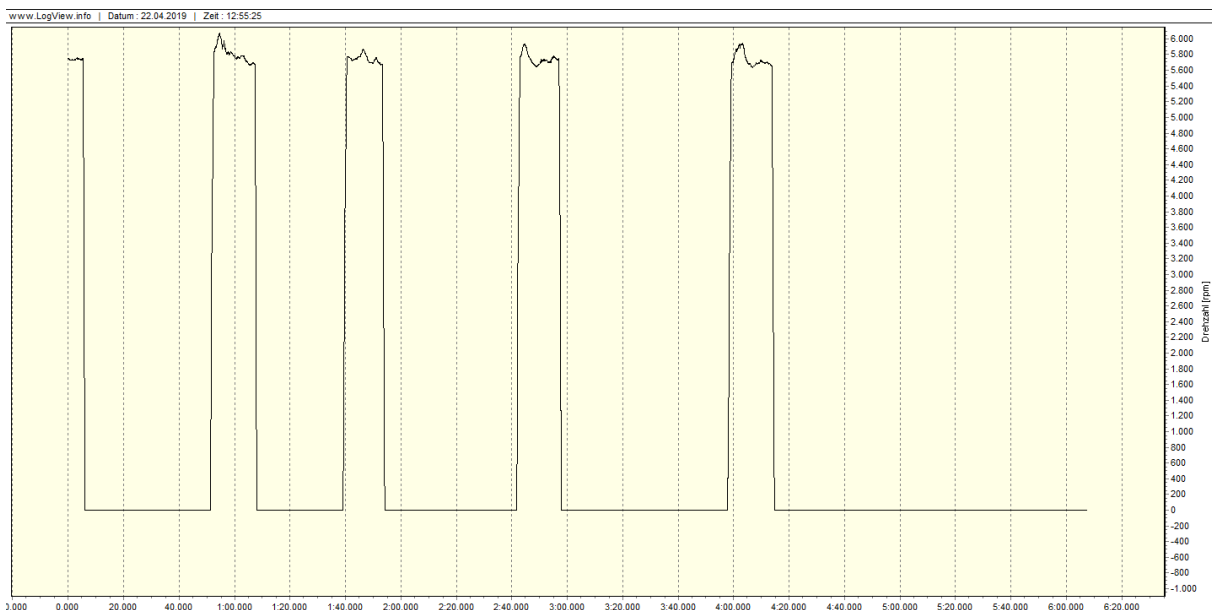

Höhe über Start: max 260m

gesamte Höhenmeter: 1040m

Steigen: 20m/s

Leistung: mittlerer Wert: 900mA

Drehzahl: 5900rpm