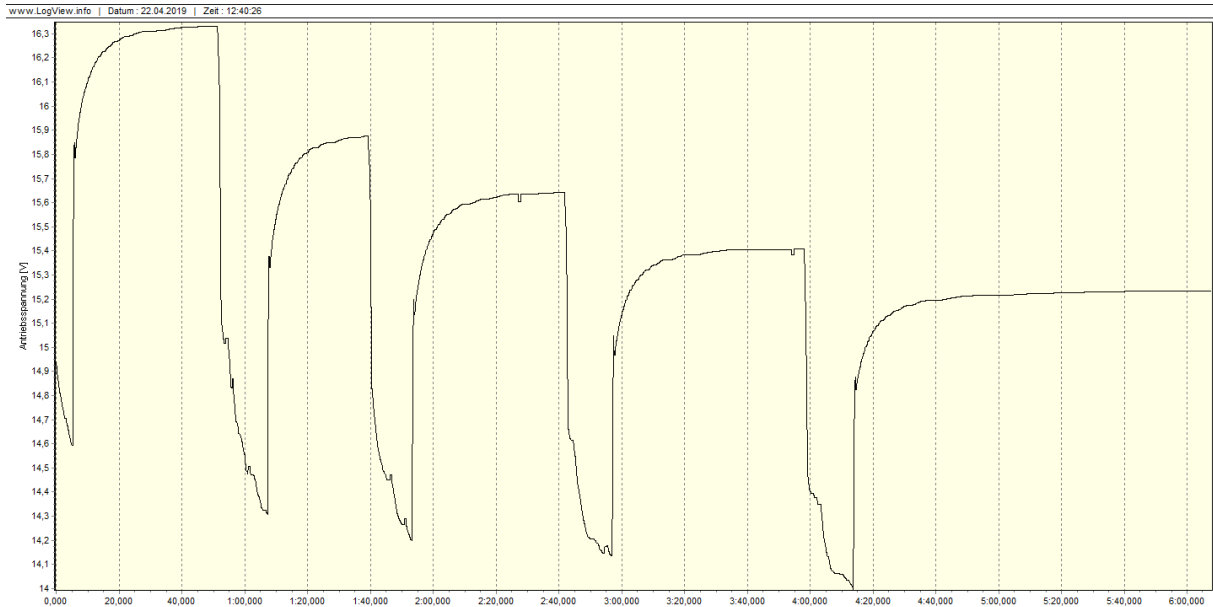

---

Datensatz 153    Wind 3,    Außentemperatur 29 Grad    22.7.2018

Modell: FS 3000            Abfluggewicht 3,0Kg  
Antrieb: Hacker B50-12S, 6,7:1  
Luftschraube: LS 10 von Sport Klemm  
Spinner: RF- Spezialspinner 38 verwinkelt 0 Grad  
Akku: Hacker 2400 4S Power X 35C; Ladeschluss pro Zelle 4,1V  
Regler: YGE 95LV

**Anmerkung** Der eingesetzte Lipo Hacker 2400 4S, Gewicht 271g wurde nur mit 4,1V pro Zelle geladen (82%).

Startschub und Beschleunigung ist mit diesem Antrieb sehr gut!

## Antriebsspannung: 16,3-14,3V

## Antriebsstrom: mittlerer Wert 66A